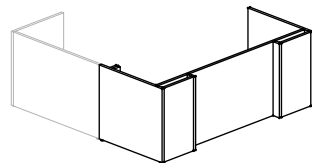

FIXED HEIGHT ADJUSTABLE SURROUND | LEFT HALF GABLE & SHELF

24 INCH			30 INCH		
48 x 24	UN4824/FIXED/LHG/FMP/IHA	\$ 838	48 x 30	UN4830/FIXED/LHG/FMP/IHA	\$ 889
60 x 24	UN6024/FIXED/LHG/FMP/IHA	\$ 952	60 x 30	UN6030/FIXED/LHG/FMP/IHA	\$ 1,005
66 x 24	UN6624/FIXED/LHG/FMP/IHA	\$ 1,050	66 x 30	UN6630/FIXED/LHG/FMP/IHA	\$ 1,117
72 x 24	UN7224/FIXED/LHG/FMP/IHA	\$ 1,163	72 x 30	UN7230/FIXED/LHG/FMP/IHA	\$ 1,231

INCH W x D x H	CODE	1 in.	INCH W x D x H	CODE	1 in.
----------------------	------	-------	----------------------	------	-------

FIXED HEIGHT ADJUSTABLE SURROUND | RIGHT HALF GABLE & SHELF

24 INCH			30 INCH		
48 x 24	UN4824/FIXED/RHG/FMP/IHA	\$ 838	48 x 30	UN4830/FIXED/RHG/FMP/IHA	\$ 889
60 x 24	UN6024/FIXED/RHG/FMP/IHA	\$ 952	60 x 30	UN6030/FIXED/RHG/FMP/IHA	\$ 1,005
66 x 24	UN6624/FIXED/RHG/FMP/IHA	\$ 1,050	66 x 30	UN6630/FIXED/RHG/FMP/IHA	\$ 1,117
72 x 24	UN7224/FIXED/RHG/FMP/IHA	\$ 1,163	72 x 30	UN7230/FIXED/RHG/FMP/IHA	\$ 1,231

FIXED HEIGHT ADJUSTABLE SURROUND | LEFT HALF GABLE & SHELF | STEP IN MODESTY

24 INCH			30 INCH		
48 x 24	UN4824/FIXED/LHG/FMP/IHA/SM	\$ 964	48 x 30	UN4830/FIXED/LHG/FMP/IHA/SM	\$ 1,022
60 x 24	UN6024/FIXED/LHG/FMP/IHA/SM	\$ 1,095	60 x 30	UN6030/FIXED/LHG/FMP/IHA/SM	\$ 1,156
66 x 24	UN6624/FIXED/LHG/FMP/IHA/SM	\$ 1,208	66 x 30	UN6630/FIXED/LHG/FMP/IHA/SM	\$ 1,285
72 x 24	UN7230/FIXED/LHG/FMP/IHA/SM	\$ 1,337	72 x 30	UN7230/FIXED/LHG/FMP/IHA/SM	\$ 1,416