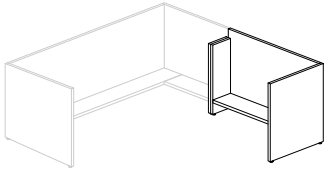

FIXED HEIGHT ADJUSTABLE RETURN | RIGHT

24 INCH

24 x 24	UN2424ER/FIXED/IHA/RCW	$ 473
30 x 24	UN3024ER/FIXED/IHA/RCW	$ 499
36 x 24	UN3624ER/FIXED/IHA/RCW	$ 578
42 x 24	UN4224ER/FIXED/IHA/RCW	$ 657