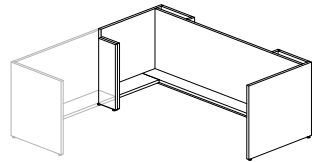

FIXED HEIGHT ADJUSTABLE SURROUND | LEFT HALF GABLE & SHELF

24 INCH			30 INCH		
48 x 24	UN4824/FIXED/LHG/FMP/IHA	\$ 838	48 x 30	UN4830/FIXED/LHG/FMP/IHA	\$ 889
60 x 24	UN6024/FIXED/LHG/FMP/IHA	\$ 952	60 x 30	UN6030/FIXED/LHG/FMP/IHA	\$ 1,005
66 x 24	UN6624/FIXED/LHG/FMP/IHA	\$ 1,050	66 x 30	UN6630/FIXED/LHG/FMP/IHA	\$ 1,117
72 x 24	UN7224/FIXED/LHG/FMP/IHA	\$ 1,163	72 x 30	UN7230/FIXED/LHG/FMP/IHA	\$ 1,231

INCH W x D x H	CODE	1 in.	INCH W x D x H	CODE	1 in.
----------------------	------	-------	----------------------	------	-------

FIXED HEIGHT ADJUSTABLE SURROUND | RIGHT HALF GABLE & SHELF

24 INCH			30 INCH		
48 x 24	UN4824/FIXED/RHG/FMP/IHA	\$ 838	48 x 30	UN4830/FIXED/RHG/FMP/IHA	\$ 889
60 x 24	UN6024/FIXED/RHG/FMP/IHA	\$ 952	60 x 30	UN6030/FIXED/RHG/FMP/IHA	\$ 1,005
66 x 24	UN6624/FIXED/RHG/FMP/IHA	\$ 1,050	66 x 30	UN6630/FIXED/RHG/FMP/IHA	\$ 1,117
72 x 24	UN7224/FIXED/RHG/FMP/IHA	\$ 1,163	72 x 30	UN7230/FIXED/RHG/FMP/IHA	\$ 1,231

FIXED HEIGHT ADJUSTABLE SURROUND | LEFT HALF GABLE & SHELF | STEP IN MODESTY

24 INCH			30 INCH		
48 x 24	UN4824/FIXED/LHG/FMP/IHA/SM	\$ 964	48 x 30	UN4830/FIXED/LHG/FMP/IHA/SM	\$ 1,022
60 x 24	UN6024/FIXED/LHG/FMP/IHA/SM	\$ 1,095	60 x 30	UN6030/FIXED/LHG/FMP/IHA/SM	\$ 1,156
66 x 24	UN6624/FIXED/LHG/FMP/IHA/SM	\$ 1,208	66 x 30	UN6630/FIXED/LHG/FMP/IHA/SM	\$ 1,285
72 x 24	UN7230/FIXED/LHG/FMP/IHA/SM	\$ 1,337	72 x 30	UN7230/FIXED/LHG/FMP/IHA/SM	\$ 1,416