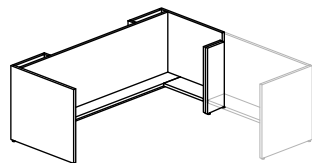

24 INCH			30 INCH		
48 x 24	UN4824/FIXED/RHG/FMP/IHA/SM	$ 964	48 x 30	UN4830/FIXED/RHG/FMP/IHA/SM	$ 1,022
60 x 24	UN6024/FIXED/RHG/FMP/IHA/SM	$ 1,095	60 x 30	UN6030/FIXED/RHG/FMP/IHA/SM	$ 1,156
66 x 24	UN6624/FIXED/RHG/FMP/IHA/SM	$ 1,208	66 x 30	UN6630/FIXED/RHG/FMP/IHA/SM	$ 1,285
72 x 24	UN7224/FIXED/RHG/FMP/IHA/SM	$ 1,337	72 x 30	UN7230/FIXED/RHG/FMP/IHA/SM	$ 1,416